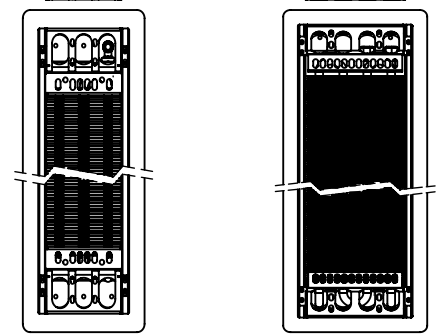

Конвектори FSK - размери в мм

FSK 14/25 FSK 19/25 FSK 24/25

FSK 14/40 FSK 19/40 FSK 24/40

FSK-D 19 FSK-D 24

Дължина (см)	80	100	120	140	160	180	200
Отоплителна мощност (вт., 75/65/20°C)							
FSK 14/25	524	652	786	934	1 095	1 252	1 409
FSK 19/25, FSK-D 19	766	953	1 146	1 377	1 604	1 835	2 067
FSK 14/40	768	958	1 150	1 379	1 610	1 840	2 066
FSK 19/40	1 122	1 402	1 586	2 021	2 358	2 699	3 037
FSK 24/25, FSK-D 24	995	1 243	1 489	1 792	2 098	2 394	2 696
FSK 24/40	1 302	1 674	1 933	2 376	2 763	3 135	3 536

Елементи за свързване с отоплителна система:

Аксиален термостатичен вентил 1/2" (термоглава макс. Ø48мм)

Секретен вентил 1/2" Caleffi кат.№ 342402

Caleffi кат.№ 227402