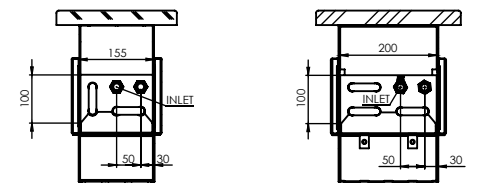

Конвектори FSK - размери в мм

FSK 14/25 FSK 19/25 FSK 24/25

FSK 14/40 FSK 19/40 FSK 24/40

FSK-D 19 FSK-D 24

Дължина (см)	80	100	120	140	160	180	200
Отоплителна мощност (вт., 75/65/20°C)							
FSK 14/25	524	652	786	934	1 095	1 252	1 409
FSK 19/25, FSK-D 19	766	953	1 146	1 377	1 604	1 835	2 067
FSK 14/40	768	958	1 150	1 379	1 610	1 840	2 066
FSK 19/40	1 122	1 402	1 586	2 021	2 358	2 699	3 037
FSK 24/25, FSK-D 24	995	1 243	1 489	1 792	2 098	2 394	2 696
FSK 24/40	1 302	1 674	1 933	2 376	2 763	3 135	3 536

Елементи за свързване с отоплителна система:

Аксиален термостатичен вентил 1/2" (термоглава макс. Ø48мм)

Секретен вентил 1/2" Caleffi кат.№ 342402

Caleffi кат.№ 227402