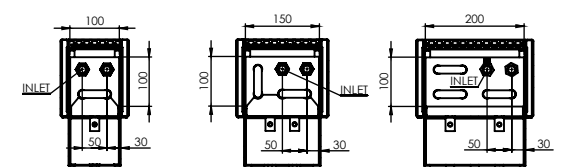

Конвектори FSK - размери в мм

FSK 14/25 FSK 19/25 FSK 24/25

FSK 14/40 FSK 19/40 FSK 24/40

FSK-D 19 FSK-D 24

Дължина (см)	80	100	120	140	160	180	200
Отоплителна мощност (вт., 75/65/20°C)							
FSK 14/25	524	652	786	934	1 095	1 252	1 409
FSK 19/25, FSK-D 19	766	953	1 146	1 377	1 604	1 835	2 067
FSK 14/40	768	958	1 150	1 379	1 610	1 840	2 066
FSK 19/40	1 122	1 402	1 586	2 021	2 358	2 699	3 037
FSK 24/25, FSK-D 24	995	1 243	1 489	1 792	2 098	2 394	2 696
FSK 24/40	1 302	1 674	1 933	2 376	2 763	3 135	3 536

Елементи за свързване с отоплителна система:

Аксиален термостатичен вентил 1/2" (термоглава макс. Ø48мм)

Секретен вентил 1/2" Caleffi кат.№ 342402

Caleffi кат.№ 227402