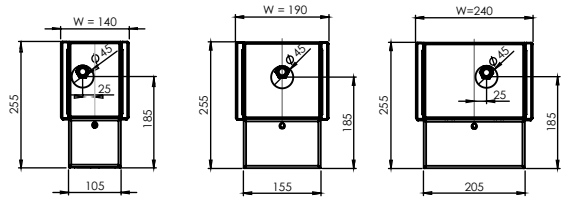

Конвектори FSK - размери в мм

FSK 14/25 FSK 19/25 FSK 24/25

FSK 14/40 FSK 19/40 FSK 24/40

FSK-D 19 FSK-D 24

Дължина (см)	80	100	120	140	160	180	200
Отоплителна мощност (вт., 75/65/20°C)							
FSK 14/25	524	652	786	934	1 095	1 252	1 409
FSK 19/25, FSK-D 19	766	953	1 146	1 377	1 604	1 835	2 067
FSK 14/40	768	958	1 150	1 379	1 610	1 840	2 066
FSK 19/40	1 122	1 402	1 586	2 021	2 358	2 699	3 037
FSK 24/25, FSK-D 24	995	1 243	1 489	1 792	2 098	2 394	2 696
FSK 24/40	1 302	1 674	1 933	2 376	2 763	3 135	3 536

Елементи за свързване с отоплителна система:

Аксиален термостатичен вентил 1/2" (термоглава макс. Ø48мм)

Секретен вентил 1/2" Caleffi кат.№ 342402

Caleffi кат.№ 227402