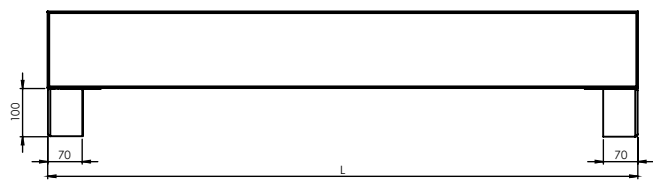

Конвектори FSK - размери в мм

FSK 14/25 FSK 19/25 FSK 24/25

FSK 14/40 FSK 19/40 FSK 24/40

FSK-D 19 FSK-D 24

Дължина (см)	80	100	120	140	160	180	200
Отоплителна мощност (вт., 75/65/20°C)							
FSK 14/25	524	652	786	934	1 095	1 252	1 409
FSK 19/25, FSK-D 19	766	953	1 146	1 377	1 604	1 835	2 067
FSK 14/40	768	958	1 150	1 379	1 610	1 840	2 066
FSK 19/40	1 122	1 402	1 586	2 021	2 358	2 699	3 037
FSK 24/25, FSK-D 24	995	1 243	1 489	1 792	2 098	2 394	2 696
FSK 24/40	1 302	1 674	1 933	2 376	2 763	3 135	3 536

Елементи за свързване с отоплителна система:

Аксиален термостатичен вентил 1/2" (термоглава макс. Ø48мм)

Секретен вентил 1/2" Caleffi кат.№ 342402

Caleffi кат.№ 227402