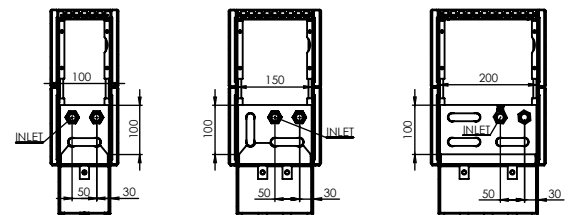

Конвектори FSK - размери в мм

FSK 14/25 FSK 19/25 FSK 24/25

FSK 14/40 FSK 19/40 FSK 24/40

FSK-D 19 FSK-D 24

Дължина (см)	80	100	120	140	160	180	200
Отоплителна мощност (вт., 75/65/20°C)							
FSK 14/25	524	652	786	934	1 095	1 252	1 409
FSK 19/25, FSK-D 19	766	953	1 146	1 377	1 604	1 835	2 067
FSK 14/40	768	958	1 150	1 379	1 610	1 840	2 066
FSK 19/40	1 122	1 402	1 586	2 021	2 358	2 699	3 037
FSK 24/25, FSK-D 24	995	1 243	1 489	1 792	2 098	2 394	2 696
FSK 24/40	1 302	1 674	1 933	2 376	2 763	3 135	3 536

Елементи за свързване с отоплителна система:

Аксиален термостатичен вентил 1/2" (термоглава макс. Ø48мм)

Секретен вентил 1/2" Caleffi кат.№ 342402

Caleffi кат.№ 227402