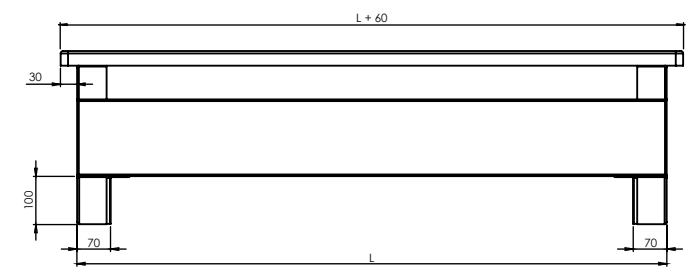

Конвектори FSK - размери в мм

FSK 14/25 FSK 19/25 FSK 24/25

FSK 14/40 FSK 19/40 FSK 24/40

FSK-D 19 FSK-D 24

Дължина (см)	80	100	120	140	160	180	200
Отоплителна мощност (вт., 75/65/20°C)							
FSK 14/25	524	652	786	934	1 095	1 252	1 409
FSK 19/25, FSK-D 19	766	953	1 146	1 377	1 604	1 835	2 067
FSK 14/40	768	958	1 150	1 379	1 610	1 840	2 066
FSK 19/40	1 122	1 402	1 586	2 021	2 358	2 699	3 037
FSK 24/25, FSK-D 24	995	1 243	1 489	1 792	2 098	2 394	2 696
FSK 24/40	1 302	1 674	1 933	2 376	2 763	3 135	3 536

Елементи за свързване с отоплителна система:

Аксиален термостатичен вентил 1/2" (термоглава макс. Ø48мм)

Секретен вентил 1/2" Caleffi кат.№ 342402

Caleffi кат.№ 227402