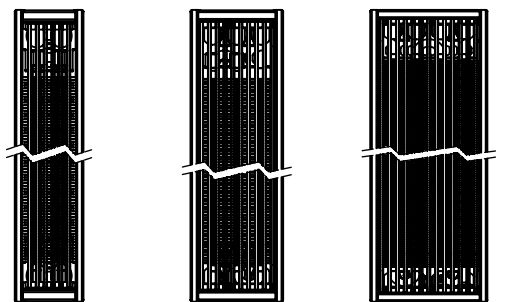

Конвектори FSK - размери в мм

FSK 14/25 FSK 19/25 FSK 24/25

FSK 14/40 FSK 19/40 FSK 24/40

FSK-D 19 FSK-D 24

Дължина (см)	80	100	120	140	160	180	200
Отоплителна мощност (вт., 75/65/20°C)							
FSK 14/25	524	652	786	934	1 095	1 252	1 409
FSK 19/25, FSK-D 19	766	953	1 146	1 377	1 604	1 835	2 067
FSK 14/40	768	958	1 150	1 379	1 610	1 840	2 066
FSK 19/40	1 122	1 402	1 586	2 021	2 358	2 699	3 037
FSK 24/25, FSK-D 24	995	1 243	1 489	1 792	2 098	2 394	2 696
FSK 24/40	1 302	1 674	1 933	2 376	2 763	3 135	3 536

Елементи за свързване с отоплителна система:

Аксиален термостатичен вентил 1/2" (термоглава макс. Ø48мм)

Секретен вентил 1/2" Caleffi кат.№ 342402

Caleffi кат.№ 227402