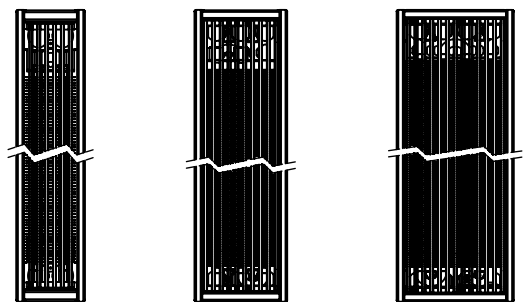

Конвектори FSK - размери в мм

FSK 14/25 FSK 19/25 FSK 24/25

FSK 14/40 FSK 19/40 FSK 24/40

FSK-D 19 FSK-D 24

Дължина (см)	80	100	120	140	160	180	200
Отоплителна мощност (вт., 75/65/20°C)							
FSK 14/25	524	652	786	934	1 095	1 252	1 409
FSK 19/25, FSK-D 19	766	953	1 146	1 377	1 604	1 835	2 067
FSK 14/40	768	958	1 150	1 379	1 610	1 840	2 066
FSK 19/40	1 122	1 402	1 586	2 021	2 358	2 699	3 037
FSK 24/25, FSK-D 24	995	1 243	1 489	1 792	2 098	2 394	2 696
FSK 24/40	1 302	1 674	1 933	2 376	2 763	3 135	3 536

Елементи за свързване с отоплителна система:

Аксиален термостатичен вентил 1/2" (термоглава макс. Ø48мм)

Секретен вентил 1/2" Caleffi кат.№ 342402

Caleffi кат.№ 227402