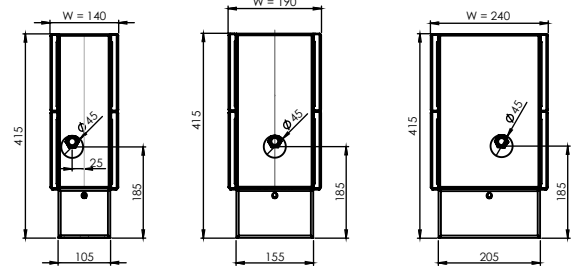

Конвектори FSK - размери в мм

FSK 14/25 FSK 19/25 FSK 24/25

FSK 14/40 FSK 19/40 FSK 24/40

FSK-D 19 FSK-D 24

Дължина (см)	80	100	120	140	160	180	200
Отоплителна мощност (вт., 75/65/20°C)							
FSK 14/25	524	652	786	934	1 095	1 252	1 409
FSK 19/25, FSK-D 19	766	953	1 146	1 377	1 604	1 835	2 067
FSK 14/40	768	958	1 150	1 379	1 610	1 840	2 066
FSK 19/40	1 122	1 402	1 586	2 021	2 358	2 699	3 037
FSK 24/25, FSK-D 24	995	1 243	1 489	1 792	2 098	2 394	2 696
FSK 24/40	1 302	1 674	1 933	2 376	2 763	3 135	3 536

Елементи за свързване с отоплителна система:

Аксиален термостатичен вентил 1/2" (термоглава макс. Ø48мм)

Секретен вентил 1/2" Caleffi кат.№ 342402

Caleffi кат.№ 227402