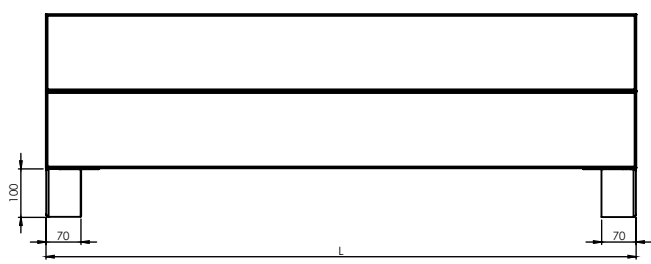

Конвектори FSK - размери в мм

FSK 14/25 FSK 19/25 FSK 24/25

FSK 14/40 FSK 19/40 FSK 24/40

FSK-D 19 FSK-D 24

Дължина (см)	80	100	120	140	160	180	200
Отоплителна мощност (вт., 75/65/20°C)							
FSK 14/25	524	652	786	934	1 095	1 252	1 409
FSK 19/25, FSK-D 19	766	953	1 146	1 377	1 604	1 835	2 067
FSK 14/40	768	958	1 150	1 379	1 610	1 840	2 066
FSK 19/40	1 122	1 402	1 586	2 021	2 358	2 699	3 037
FSK 24/25, FSK-D 24	995	1 243	1 489	1 792	2 098	2 394	2 696
FSK 24/40	1 302	1 674	1 933	2 376	2 763	3 135	3 536

Елементи за свързване с отоплителна система:

Аксиален термостатичен вентил 1/2" (термоглава макс. Ø48мм)

Секретен вентил 1/2" Caleffi кат.№ 342402

Caleffi кат.№ 227402