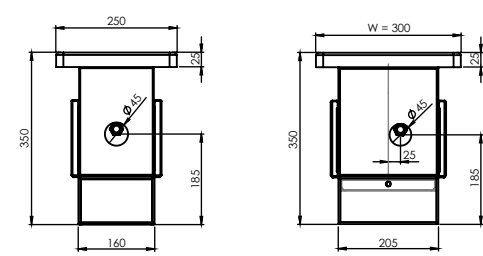

Конвектори FSK - размери в мм

FSK 14/25 FSK 19/25 FSK 24/25

FSK 14/40 FSK 19/40 FSK 24/40

FSK-D 19 FSK-D 24

Дължина (см)	80	100	120	140	160	180	200
Отоплителна мощност (вт., 75/65/20°C)							
FSK 14/25	524	652	786	934	1 095	1 252	1 409
FSK 19/25, FSK-D 19	766	953	1 146	1 377	1 604	1 835	2 067
FSK 14/40	768	958	1 150	1 379	1 610	1 840	2 066
FSK 19/40	1 122	1 402	1 586	2 021	2 358	2 699	3 037
FSK 24/25, FSK-D 24	995	1 243	1 489	1 792	2 098	2 394	2 696
FSK 24/40	1 302	1 674	1 933	2 376	2 763	3 135	3 536

Елементи за свързване с отоплителна система:

Аксиален термостатичен вентил 1/2" (термоглава макс. Ø48мм)

Секретен вентил 1/2" Caleffi кат.№ 342402

Caleffi кат.№ 227402